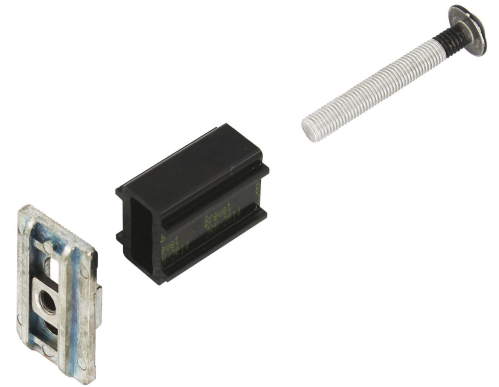

Possible applications include :

PVC and Aluminum
wing shutter
accessories

Features

- Aluminum

Products to be ordered from :
BURGAUD SAS 147, rue des Paludiers Z.I. des Mares 85270 SAINT-HILAIRE-DE-RIEZ
email : commande@tirard-burgaud.com

Possible applications include :

PVC and Aluminum
wing shutter
accessories

Référence	L	Finish	GENCOD 3565920	Condit. par	Délai j
KIU016N53	20	9005-30%	19667 9	100	21
KIU016B68	20	9016-80%	19672 3	100	21
KIU016RAL	20		19682 2	1	21
KIU017N53	24	9005-30%	19668 6	100	14
KIU017B68	24	9016-80%	19673 0	100	14
KIU017RAL	24		19683 9	1	14
KIU018N53	27	9005-30%	19669 3	100	14
KIU018B68	27	9016-80%	19674 7	100	14
KIU018RAL	27		19684 6	1	14
KIU019N53	28	9005-30%	19670 9	100	14
KIU019B68	28	9016-80%	19675 4	100	14
KIU019RAL	28		19685 3	1	14
KIU020N53	30	9005-30%	19671 6	100	14
KIU020B68	30	9016-80%	19676 1	100	14
KIU020RAL	30		19686 0	1	14