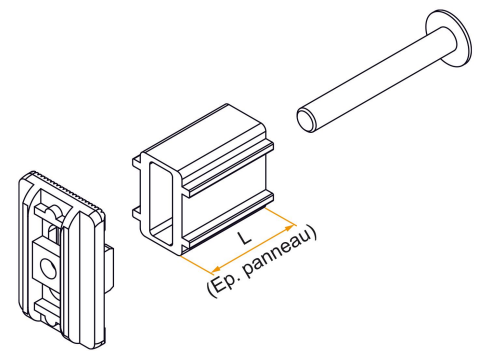

Possible applications include :

PVC and Aluminum
wing shutter
accessories

Features

- Aluminum

Products to be ordered from :
BURGAUD SAS 147, rue des Paludiers Z.I. des Mares 85270 SAINT-HILAIRE-DE-RIEZ
email : commande@tirard-burgaud.com

Possible applications include :

PVC and Aluminum
wing shutter
accessories

Référence	L	Finish	GENCOD 3565920	Condit. par	Délai j
KIU016N53	20	9005-30%	19667 9	100	21
KIU016B68	20	9016-80%	19672 3	100	21
KIU016RAL	20		19682 2	1	21
KIU017N53	24	9005-30%	19668 6	100	14
KIU017B68	24	9016-80%	19673 0	100	14
KIU017RAL	24		19683 9	1	14
KIU018N53	27	9005-30%	19669 3	100	14
KIU018B68	27	9016-80%	19674 7	100	14
KIU018RAL	27		19684 6	1	14
KIU019N53	28	9005-30%	19670 9	100	14
KIU019B68	28	9016-80%	19675 4	100	14
KIU019RAL	28		19685 3	1	14
KIU020N53	30	9005-30%	19671 6	100	14
KIU020B68	30	9016-80%	19676 1	100	14
KIU020RAL	30		19686 0	1	14