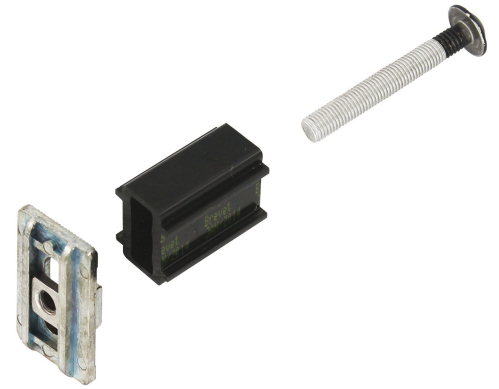

Possible applications include :

PVC and Aluminum
wing shutter
accessories

Features

- Aluminum

Products to be ordered from :
BURGAUD SAS 147, rue des Paludiers Z.I. des Mares 85270 SAINT-HILAIRE-DE-RIEZ
email : commande@tirard-burgaud.com

Possible applications include :

PVC and Aluminum
wing shutter
accessories

Référence	L	Finish	GENCOD 3565920	Condit. par	Délai j
KIU016N53	20	9005-30%	19667 9	100	21
KIU016B68	20	9016-80%	19672 3	100	21
KIU016RAL	20		19682 2	1	21
KIU017N53	24	9005-30%	19668 6	100	14
KIU017B68	24	9016-80%	19673 0	100	14
KIU017RAL	24		19683 9	1	14
KIU018N53	27	9005-30%	19669 3	100	14
KIU018B68	27	9016-80%	19674 7	100	14
KIU018RAL	27		19684 6	1	14
KIU019N53	28	9005-30%	19670 9	100	14
KIU019B68	28	9016-80%	19675 4	100	14
KIU019RAL	28		19685 3	1	14
KIU020N53	30	9005-30%	19671 6	100	14
KIU020B68	30	9016-80%	19676 1	100	14
KIU020RAL	30		19686 0	1	14