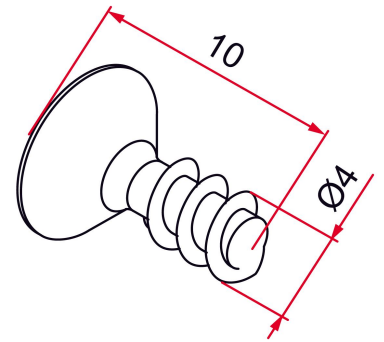

Products to be ordered from :
TIRARD SAS 16, Avenue du Vimeu Vert Z.A. du Vimeu Industriel 80210
FEUQUIERES-EN-VIMEU
email : commande@tirard-burgaud.com