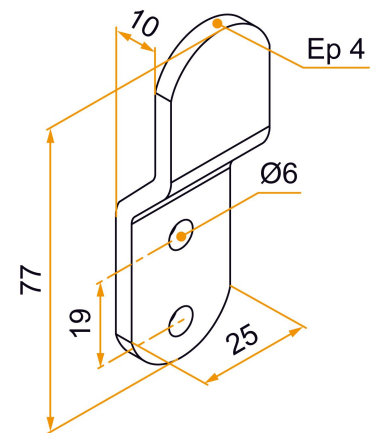

Possible applications include :

PVC and Aluminum
wing shutter
accessories

Products to be ordered from :
BURGAUD SAS 147, rue des Paludiers Z.I. des Mares 85270 SAINT-HILAIRE-DE-RIEZ
email : commande@tirard-burgaud.com