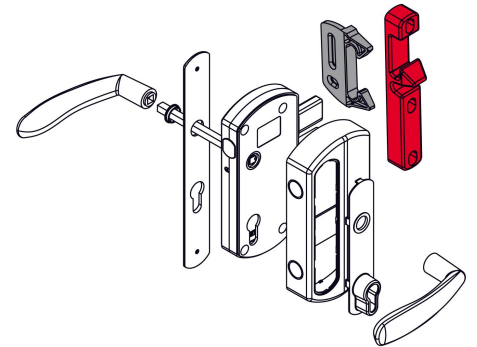

Possible applications include :

Swinging gate accessories

Features

- Composite lock case For gate and gate Bolt length: 35 mm
Delivered without cylinder

- Pièce à utiliser pour un montage sur portail
- Pièce à utiliser pour un montage sur portail et portillon