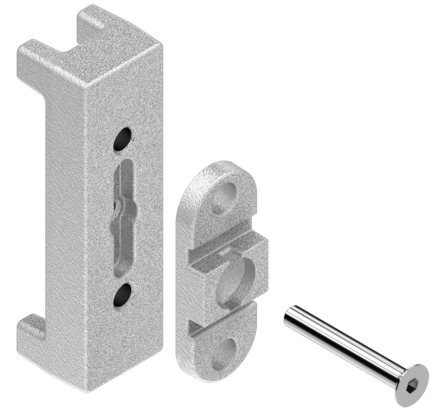

Possible applications include :

Swinging gate  
accessories

Possible applications include :

Swinging gate accessories

Référence	Insert set n°	Finish	GENCOD 3661598	Condit. par	Délai j
KGDU001	1	raw	05429 4	1	7
KGDU002	2	raw	05430 0	1	7
KGDU003	3	raw	05434 8	1	7
KGDU004	4	raw	05431 7	1	7
KGDU005	5	raw	05435 5	1	7
KGDU006	6	raw	05436 2	1	7
KGDU007	7	raw	05437 9	1	7
KGDU008	8	raw	05438 6	1	7
KGDU009	9	raw	05439 3	1	7
KGDU010	10	raw	05440 9	1	7
KGDU011	11	raw	05432 4	1	7
KGDU012	12	raw	05433 1	1	7
KGDU013	13	raw	05441 6	1	7
KGDU020	20	brut	05697 7	1	7