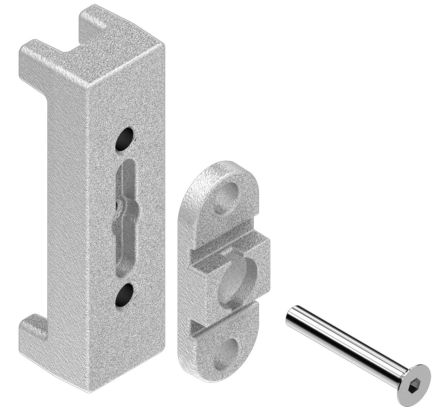

Possible applications include :

Swinging gate accessories

Référence	Insert set n°	Finish	GENCOD 3661598	Condit. par	Délai j
KGDU001	1	raw	05429 4	1	7
KGDU002	2	raw	05430 0	1	7
KGDU003	3	raw	05434 8	1	7
KGDU004	4	raw	05431 7	1	7
KGDU005	5	raw	05435 5	1	7
KGDU006	6	raw	05436 2	1	7
KGDU007	7	raw	05437 9	1	7
KGDU008	8	raw	05438 6	1	7
KGDU009	9	raw	05439 3	1	7
KGDU010	10	raw	05440 9	1	7
KGDU011	11	raw	05432 4	1	7
KGDU012	12	raw	05433 1	1	7
KGDU013	13	raw	05441 6	1	7
KGDU020	20	brut	05697 7	1	7