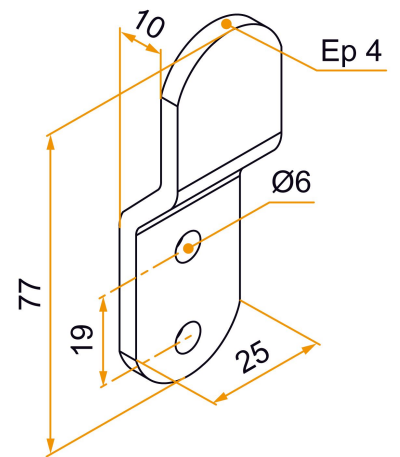

Possible applications include :

Wooden wing shutter accessories

Products to be ordered from :
BURGAUD SAS 147, rue des Paludiers Z.I. des Mares 85270 SAINT-HILAIRE-DE-RIEZ
email : commande@tirard-burgaud.com