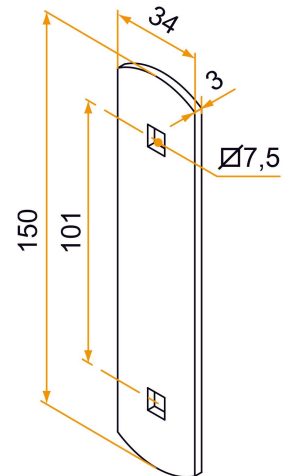

Possible applications include :

PVC and Aluminum
wing shutter
accessories

Features

- Aluminum

Products to be ordered from :
BURGAUD SAS 147, rue des Paludiers Z.I. des Mares 85270 SAINT-HILAIRE-DE-RIEZ
email : commande@tirard-burgaud.com