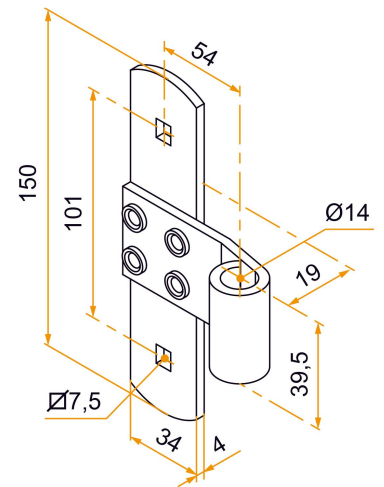

Products to be ordered from :
BURGAUD SAS 147, rue des Paludiers Z.I. des Mares 85270 SAINT-HILAIRE-DE-RIEZ
email : commande@tirard-burgaud.com