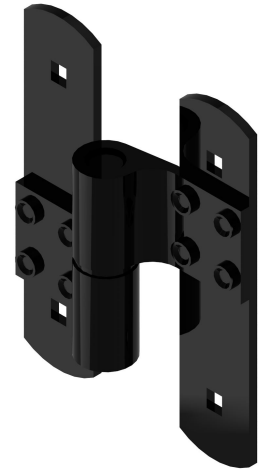

Possible applications include :

PVC and Aluminum
wing shutter
accessories

Features

- In aluminum Composite axis

Products to be ordered from :
BURGAUD SAS 147, rue des Paludiers Z.I. des Mares 85270 SAINT-HILAIRE-DE-RIEZ
email : commande@tirard-burgaud.com

Possible applications include :

PVC and Aluminum
wing shutter
accessories

Référence	Mounting direction	Finish	Composite part	GENCOD 3565920	Condit. par	Délai j
KIU031GN53	LEFT	9005-30%	noir	21576 9	30	14
KIU031DN53	RIGHT	9005-30%	noir	21577 6	30	14
KIU031GB68	LEFT	9016-80%	blanc	21578 3	30	14
KIU031DB68	RIGHT	9016-80%	blanc	21579 0	30	14
KIU031GRAL	LEFT		noir	21580 6	1	14
KIU031DRAL	RIGHT		noir	21581 3	1	14
KIU031GABRAL	gauche		blanc	22283 5	1	14
KIU031DABRAL	droite		blanc	22284 2	1	14