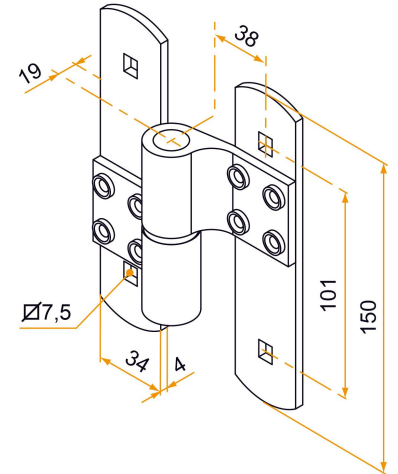

Products to be ordered from :
BURGAUD SAS 147, rue des Paludiers Z.I. des Mares 85270 SAINT-HILAIRE-DE-RIEZ
email : commande@tirard-burgaud.com