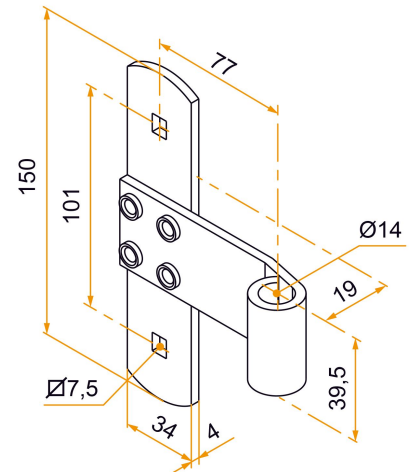

Possible applications include :

PVC and Aluminum
wing shutter
accessories

Products to be ordered from :
BURGAUD SAS 147, rue des Paludiers Z.I. des Mares 85270 SAINT-HILAIRE-DE-RIEZ
email : commande@tirard-burgaud.com