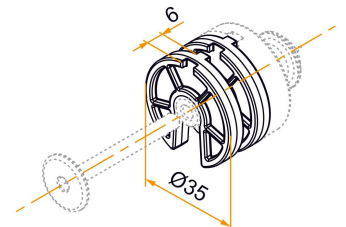

Principe de montage

Products to be ordered from :
BURGAUD SAS 147, rue des Paludiers Z.I. des Mares 85270 SAINT-HILAIRE-DE-RIEZ
email : commande@tirard-burgaud.com