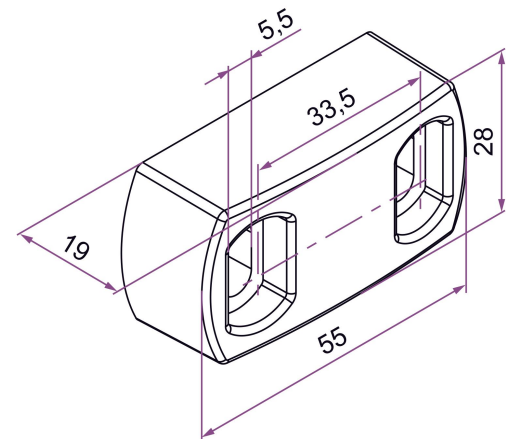

Products to be ordered from :
TIRARD SAS 16, Avenue du Vimeu Vert Z.A. du Vimeu Industriel 80210
FEUQUIERES-EN-VIMEU
email : commande@tirard-burgaud.com