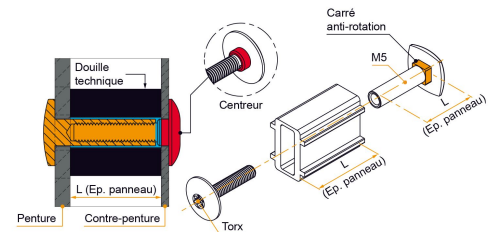

Possible applications include :

PVC and Aluminum
wing shutter
accessories

Features

- Aluminum

Products to be ordered from :
BURGAUD SAS 147, rue des Paludiers Z.I. des Mares 85270 SAINT-HILAIRE-DE-RIEZ
email : commande@tirard-burgaud.com

Possible applications include :

PVC and Aluminum
wing shutter
accessories

Référence	L	Finish	GENCOD 3565920	Condit. par	Délai j
KIU036N53	24	9005-30%	21828 9	100	14
KIU036B68	24	9016-80%	21829 6	100	14
KIU036RAL	24		21830 2	1	14
KIU037N53	25	9005-30%	21831 9	100	14
KIU037B68	25	9016-80%	21832 6	100	14
KIU037RAL	25		21833 3	1	14
KIU038N53	27	9005-30%	21834 0	100	14
KIU038B68	27	9016-80%	21835 7	100	14
KIU038RAL	27		21836 4	1	14
KIU039N53	28	9005-30%	21837 1	100	14
KIU039B68	28	9016-80%	21838 8	100	14
KIU039RAL	28		21839 5	1	14
KIU040N53	30	9005-30%	21840 1	100	14
KIU040B68	30	9016-80%	21841 8	100	14
KIU040RAL	30		21842 5	1	14
KIU032N53	32	9005-30%	21774 9	100	14
KIU032B68	32	9016-80%	21827 2	100	14
KIU032RAL	32		21775 6	1	14