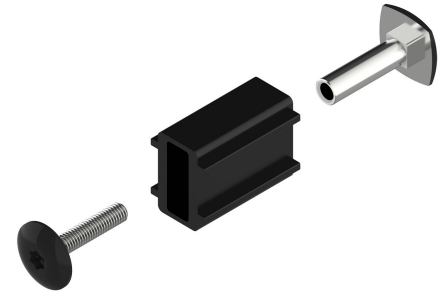

Possible applications include :

PVC and Aluminum
wing shutter
accessories

Features

- Aluminum

Products to be ordered from :
BURGAUD SAS 147, rue des Paludiers Z.I. des Mares 85270 SAINT-HILAIRE-DE-RIEZ
email : commande@tirard-burgaud.com

Possible applications include :

PVC and Aluminum
wing shutter
accessories

Référence	L	Finish	GENCOD 3565920	Condit. par	Délai j
KIU036N53	24	9005-30%	21828 9	100	14
KIU036B68	24	9016-80%	21829 6	100	14
KIU036RAL	24		21830 2	1	14
KIU037N53	25	9005-30%	21831 9	100	14
KIU037B68	25	9016-80%	21832 6	100	14
KIU037RAL	25		21833 3	1	14
KIU038N53	27	9005-30%	21834 0	100	14
KIU038B68	27	9016-80%	21835 7	100	14
KIU038RAL	27		21836 4	1	14
KIU039N53	28	9005-30%	21837 1	100	14
KIU039B68	28	9016-80%	21838 8	100	14
KIU039RAL	28		21839 5	1	14
KIU040N53	30	9005-30%	21840 1	100	14
KIU040B68	30	9016-80%	21841 8	100	14
KIU040RAL	30		21842 5	1	14
KIU032N53	32	9005-30%	21774 9	100	14
KIU032B68	32	9016-80%	21827 2	100	14
KIU032RAL	32		21775 6	1	14