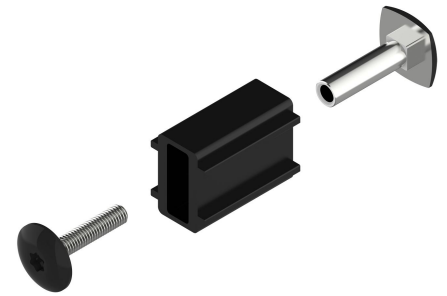

Possible applications include :

PVC and Aluminum
wing shutter
accessories

Features

- Aluminum

Products to be ordered from :
BURGAUD SAS 147, rue des Paludiers Z.I. des Mares 85270 SAINT-HILAIRE-DE-RIEZ
email : commande@tirard-burgaud.com

Possible applications include :

PVC and Aluminum
wing shutter
accessories

Référence	L	Finish	GENCOD 3565920	Condit. par	Délai j
KIU036N53	24	9005-30%	21828 9	100	14
KIU036B68	24	9016-80%	21829 6	100	14
KIU036RAL	24		21830 2	1	14
KIU037N53	25	9005-30%	21831 9	100	14
KIU037B68	25	9016-80%	21832 6	100	14
KIU037RAL	25		21833 3	1	14
KIU038N53	27	9005-30%	21834 0	100	14
KIU038B68	27	9016-80%	21835 7	100	14
KIU038RAL	27		21836 4	1	14
KIU039N53	28	9005-30%	21837 1	100	14
KIU039B68	28	9016-80%	21838 8	100	14
KIU039RAL	28		21839 5	1	14
KIU040N53	30	9005-30%	21840 1	100	14
KIU040B68	30	9016-80%	21841 8	100	14
KIU040RAL	30		21842 5	1	14
KIU032N53	32	9005-30%	21774 9	100	14
KIU032B68	32	9016-80%	21827 2	100	14
KIU032RAL	32		21775 6	1	14