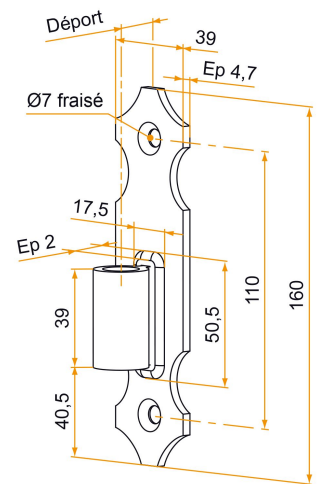

Possible applications include :

PVC and Aluminum
wing shutter
accessories

Features

- Aluminum Robust Extruded eye Aesthetic Sold without the axle

Tip

- The double circlips polyamide axle Ø14 is compatible with these hinges.

Référence	Offset	Thickness	Finish	GENCOD 3565920	Condit. par	Délai j
GDU008N53	19	4.7	9005-30%	20285 1	50	7
GDU008B68	19	4.7	9016-80%	20286 8	50	21
GDU008RAL	19	4.7		20287 5	1	21
GDU009N53	26	4.7	9005-30%	20291 2	25	21
GDU009B68	26	4.7	9016-80%	20292 9	25	21
GDU009RAL	26	4.7		20293 6	1	21
GDU010N53	33	4.7	9005-30%	20294 3	25	21
GDU010B68	33	4.7	9016-80%	20295 0	25	21
GDU010RAL	33	4.7		20296 7	1	21
GDU011N53	40	4.7	9005-30%	20297 4	25	21
GDU011B68	40	4.7	9016-80%	20298 1	25	21
GDU011RAL	40	4.7		20299 8	1	21
GDU012N53	48	4.7	9005-30%	20288 2	25	21
GDU012B68	48	4.7	9016-80%	20289 9	25	21
GDU012RAL	48	4.7		20290 5	1	21