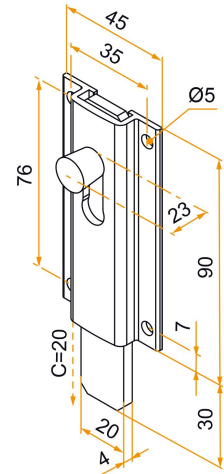

Products to be ordered from :
BURGAUD SAS 147, rue des Paludiers Z.I. des Mares 85270 SAINT-HILAIRE-DE-RIEZ
email : commande@tirard-burgaud.com