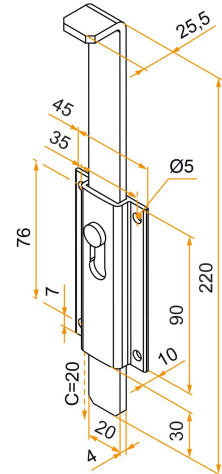

Products to be ordered from :
BURGAUD SAS 147, rue des Paludiers Z.I. des Mares 85270 SAINT-HILAIRE-DE-RIEZ
email : commande@tirard-burgaud.com