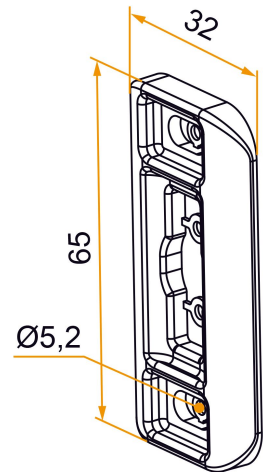

Features

- In composite. Compatible with the Torpille lock and the single lock.