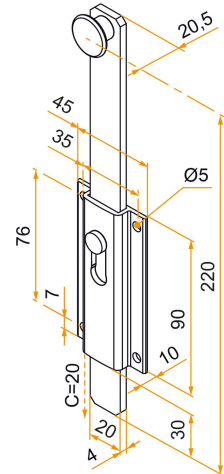

Products to be ordered from :
BURGAUD SAS 147, rue des Paludiers Z.I. des Mares 85270 SAINT-HILAIRE-DE-RIEZ
email : commande@tirard-burgaud.com