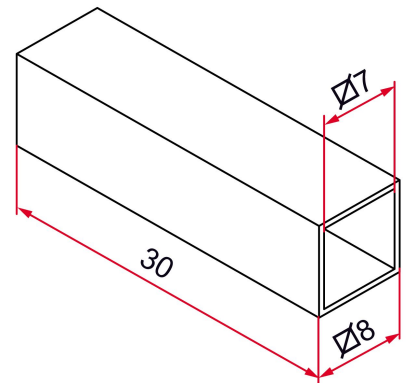

Products to be ordered from :
TIRARD SAS 16, Avenue du Vimeu Vert Z.A. du Vimeu Industriel 80210
FEUQUIERES-EN-VIMEU
email : commande@tirard-burgaud.com