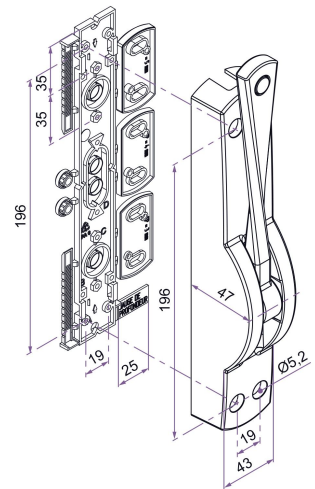

## Features

- Pack composition:
- 1 aluminium espagnolette bolt
- 1 composite assembly template

Products to be ordered from :  
 TIRARD SAS 16, Avenue du Vimeu Vert Z.A. du Vimeu Industriel 80210  
 FEUQUIERES-EN-VIMEU  
 email : [commande@tirard-burgaud.com](mailto:commande@tirard-burgaud.com)