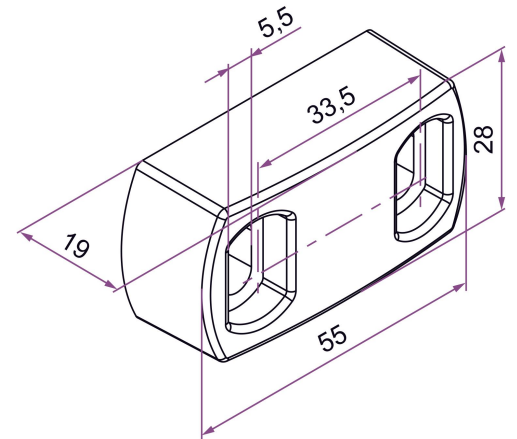

Products to be ordered from :
TIRARD SAS 16, Avenue du Vimeu Vert Z.A. du Vimeu Industriel 80210
FEUQUIERES-EN-VIMEU
email : commande@tirard-burgaud.com