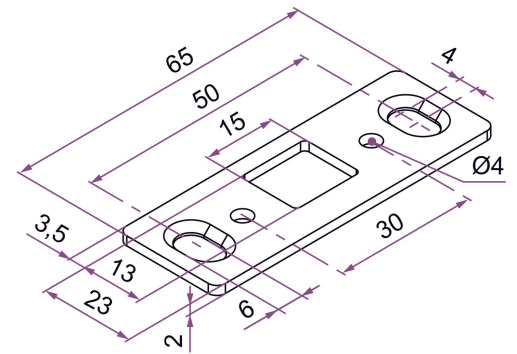

Products to be ordered from :
TIRARD SAS 16, Avenue du Vimeu Vert Z.A. du Vimeu Industriel 80210
FEUQUIERES-EN-VIMEU
email : commande@tirard-burgaud.com