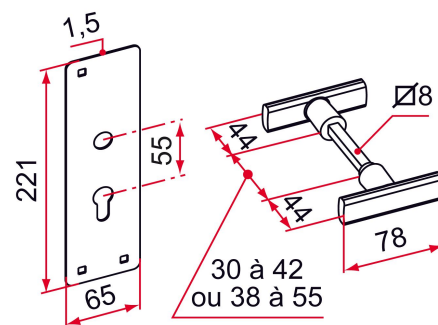

Les applications possibles sont :

Portes de garages

Caractéristiques

- Contreplaque extérieure en acier poudré
- Double poignée en ABS avec visserie
- Livrée avec carré en acier de 8 mm

Produits à commander chez :
 TIRARD SAS 16, Avenue du Vimeu Vert Z.A. du Vimeu Industriel 80210
 FEUQUIERES-EN-VIMEU
 email : commande@tirard-burgaud.com