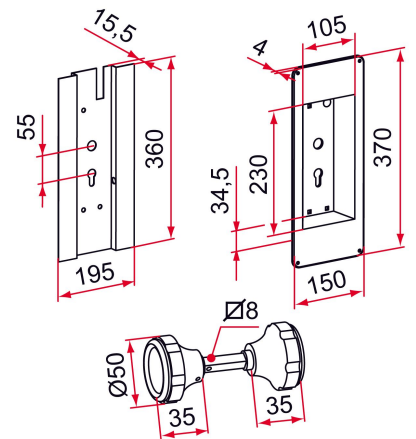

Les applications possibles sont :

Portes de garages

Caractéristiques

- Contreplaque intérieure en acier brut ou poudré
- Cuvette extérieure en aluminium brut ou poudré
- Double poignée en ABS avec goupille pour épaisseur maxi 60 mm
- Livrée avec carré en acier de 8 mm