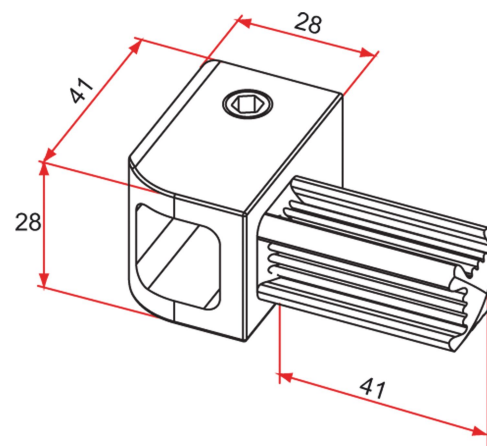

Les applications possibles sont :

Portails battants

Caractéristiques

- En cupro-aluminium
- Adaptable sur tous les modèles de gonds Multifix et Multitex

Produits à commander chez :
 TIRARD SAS 16, Avenue du Vimeu Vert Z.A. du Vimeu Industriel 80210
 FEUQUIERES-EN-VIMEU
 email : commande@tirard-burgaud.com