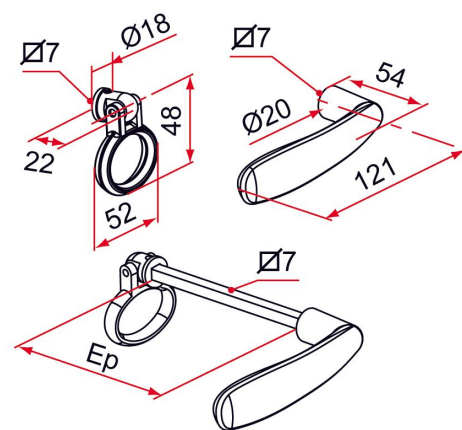

Les applications possibles sont :

Portes de garages

Volets battants et persiennes

Accessoires communs pour portails

Caractéristiques

- Anneau en cupro-aluminium
- Béquille en aluminium
- Epaisseur de 105 à 120 mm
- Livré avec carré de 7 mm inox et clé de montage