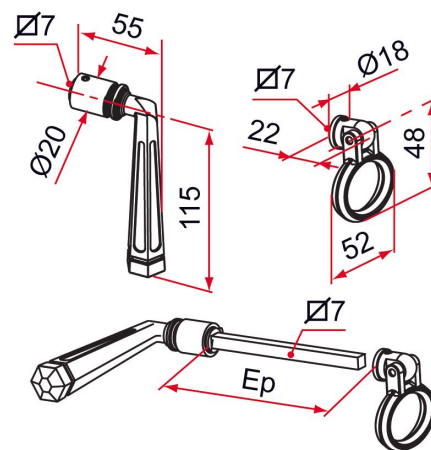

## Caractéristiques

- Anneau en cupro-aluminium
- Béquille en aluminium
- Epaisseur de 105 à 120 mm
- Livré avec carré de 7 mm en inox et clé de montage

### Astuce

- Positionner l'anneau à 90° par rapport à la béquille (vis de serrage à 90° de la rainure).

Les applications possibles sont :

Portes de garages

Volets battants et persiennes

Accessoires communs pour portails