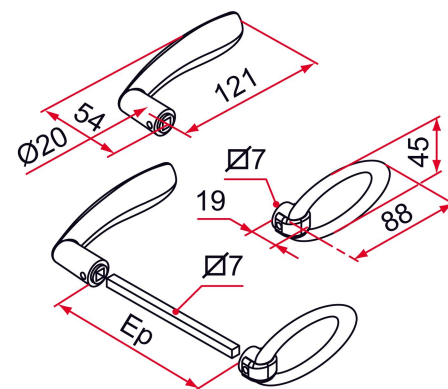

Les applications possibles sont :

Portes de garages

Volets battants et persiennes

Accessoires communs pour portails

Caractéristiques

- Anneau et béquille en aluminium
- Livré avec carré de 7 mm en acier ou inox et clé de montage

Astuce

- Carré acier recoupable sur toute sa longueur. Carré Inox recoupable dans la limite de la forme anti glissement.

Produits à commander chez :
 TIRARD SAS 16, Avenue du Vimeu Vert Z.A. du Vimeu Industriel 80210
 FEUQUIERES-EN-VIMEU
 email : commande@tirard-burgaud.com