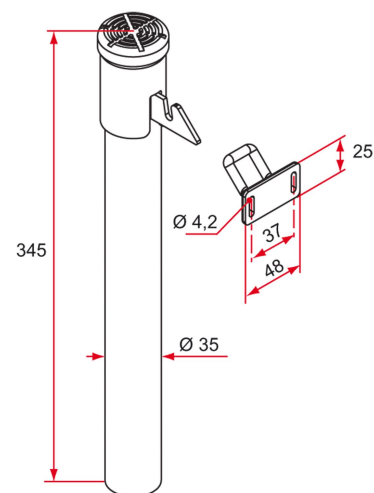

Les applications possibles sont :

Portails battants

Caractéristiques

- Tube en aluminium
- Pédale de verrouillage en composite
- Crochet en cupro-aluminium
- À sceller ou à visser (avec embase non fournie)