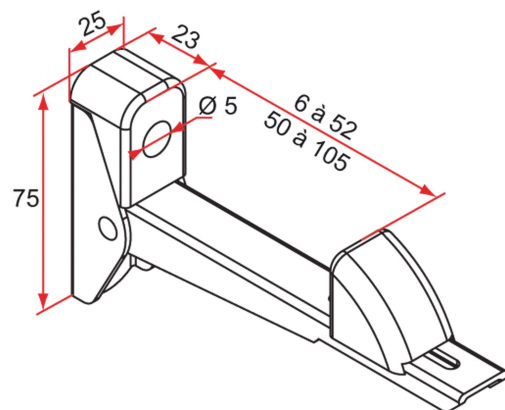

Les applications possibles sont :

Portails battants

Caractéristiques

- À visser sur un tube métallique
- Corps en aluminium
- Talon et butée en composite

Produits à commander chez :
 TIRARD SAS 16, Avenue du Vimeu Vert Z.A. du Vimeu Industriel 80210
 FEUQUIERES-EN-VIMEU
 email : commande@tirard-burgaud.com