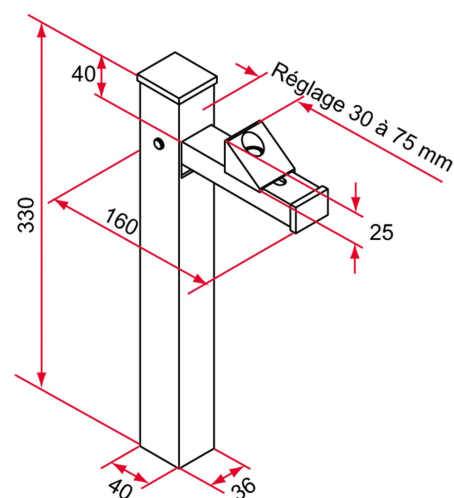

Les applications possibles sont :

Portails battants

Caractéristiques

- Réglable pour un portail d'une épaisseur de 30 à 75 mm
- Corps en aluminium
- Butée en composite
- Embout en composite
- Ressort, axe et vis en inox