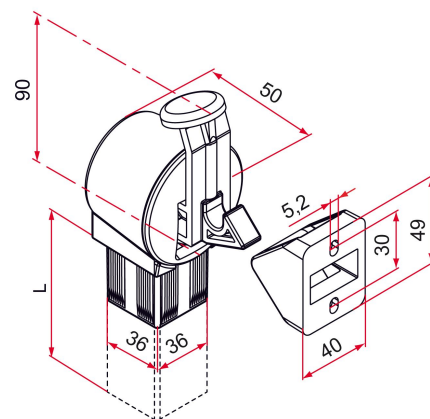

Les applications possibles sont :

Portails battants

Menuiserie et agencement

Caractéristiques

- Arrêt en composite
- Tube en aluminium
- 2 hauteurs avec tube 40x40 mm (hors tout : 320 et 420 mm)

Produits à commander chez :
 TIRARD SAS 16, Avenue du Vimeu Vert Z.A. du Vimeu Industriel 80210
 FEUQUIERES-EN-VIMEU
 email : commande@tirard-burgaud.com