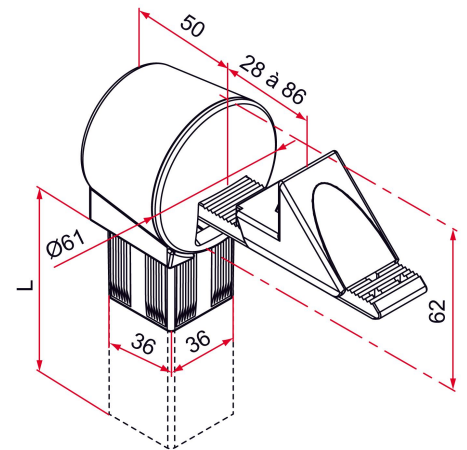

Les applications possibles sont :

Portails battants

Menuiserie et agencement

Caractéristiques

- Corps en composite
- Plaque de renfort et visserie en inox
- Tube en aluminium
- 2 hauteurs avec tube 40x40 mm (hors tout : 320 et 420 mm)