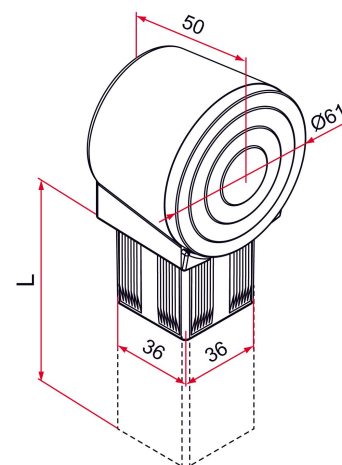

## Caractéristiques

- Arrêt en composite
- Tube en aluminium
- 2 hauteurs avec tube 40x40 mm (hors tout : 320 et 420 mm)

Produits à commander chez :  
 TIRARD SAS 16, Avenue du Vimeu Vert Z.A. du Vimeu Industriel 80210  
 FEUQUIERES-EN-VIMEU  
 email : [commande@tirard-burgaud.com](mailto:commande@tirard-burgaud.com)