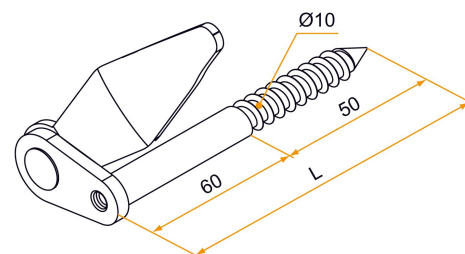

Les applications possibles sont :

Accessoires inox

Caractéristiques

- En inox 316L

ATTENTION

- Livré sans butée.

Produits à commander chez :
BURGAUD SAS 147, rue des Paludiers Z.I. des Mares 85270 SAINT-HILAIRE-DE-RIEZ
email : commande@tirard-burgaud.com

Les applications possibles sont :

Accessoires inox

Référence	L	Ø	Finition	GENCOD 3565920	Condit. par	Délai j
4AR01001	120	10	poli	14058 0	10	14

Multi-RAL : préciser votre couleur à la commande (<https://www.couleursral.fr/ral-classic>)