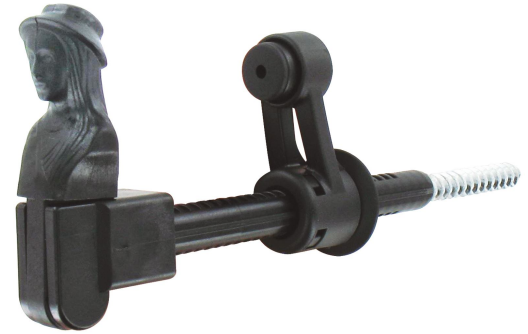

Les applications possibles sont :

Volets battants bois

Volets battants PVC et aluminium

Isolations thermiques par l'extérieur

Référence	L1	L2	Réglage	Finition	GENCOD 3565920	Condit. par	Délai j
5AR16009	140	60	15 à 35	noir	18567 3	50	14
5AR17009	140	60	15 à 35	blanc	18568 0	50	14
5AR16010	190	80	15 à 65	noir	18569 7	50	14
5AR17010	190	80	15 à 65	blanc	18570 3	50	14
5AR16011	230	70	15 à 110	noir	18571 0	50	14
5AR17011	230	70	15 à 110	blanc	18572 7	50	14

Multi-RAL : préciser votre couleur à la commande (<https://www.couleursral.fr/ral-classic>)