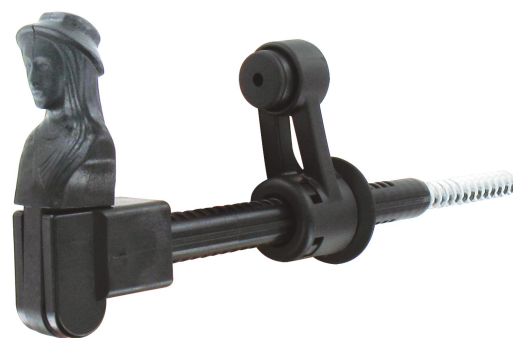

Les applications possibles sont :

Volets battants bois

Volets battants PVC et aluminium

Isolations thermiques par l'extérieur

Caractéristiques

- Butée réglable sans outil et livrée non montée

Astuce

- Éléments de fixation adaptés aux arrêts à commander séparément : cheville en composite et tamis de scellement.