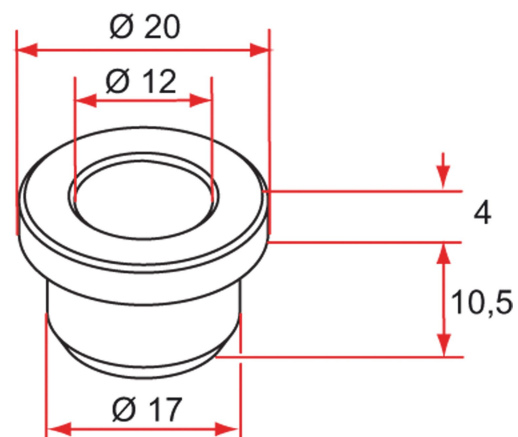

Les applications possibles sont :

Portails battants

Caractéristiques

- Montage en force
- Pour embout aluminium ou équerre à 45°

Produits à commander chez :
TIRARD SAS 16, Avenue du Vimeu Vert Z.A. du Vimeu Industriel 80210
FEUQUIERES-EN-VIMEU
email : commande@tirard-burgaud.com