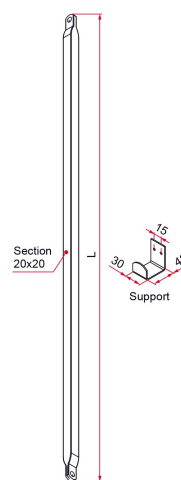

Les applications possibles sont :

Portails battants

Caractéristiques

- Section de 20x20 mm
- Vendue avec support laiton

Produits à commander chez :
 TIRARD SAS 16, Avenue du Vimeu Vert Z.A. du Vimeu Industriel 80210
 FEUQUIERES-EN-VIMEU
 email : commande@tirard-burgaud.com