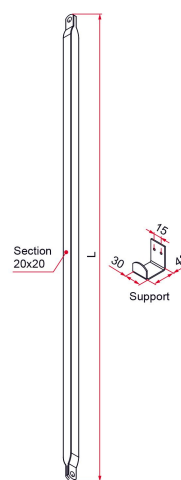

## Caractéristiques

- Section de 20x20 mm
- Vendue avec support en laiton

Produits à commander chez :  
 TIRARD SAS 16, Avenue du Vimeu Vert Z.A. du Vimeu Industriel 80210  
 FEUQUIERES-EN-VIMEU  
 email : [commande@tirard-burgaud.com](mailto:commande@tirard-burgaud.com)