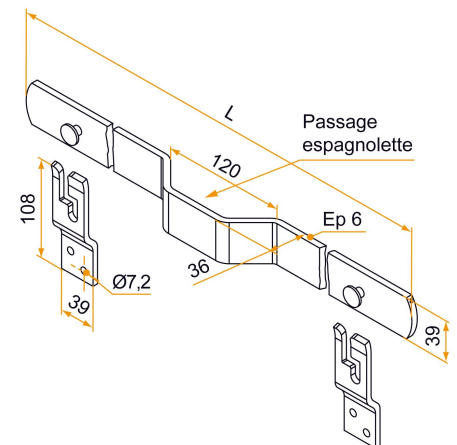

Les applications possibles sont :

Volets battants PVC et aluminium

Caractéristiques

- Barre anti-effraction en aluminium, section 39x6, avec double pliage permettant le passage de l'espagnolette.

Astuce

- Avec la longueur 1200 il est recommandé d'ajouter 2 pattes support en option.