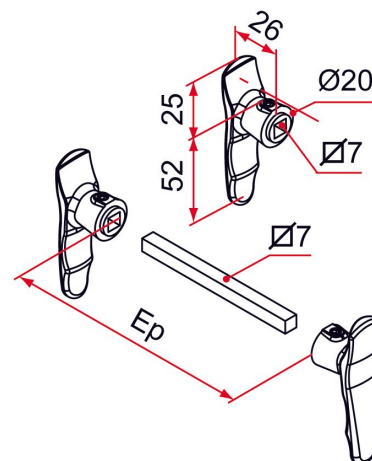

Les applications possibles sont :

Portes de garages

Volets battants et persiennes

Accessoires communs pour portails

Caractéristiques

- Béquilles en aluminium
- Fixation de la béquille par vis pointeau en inox
- Livrée avec carré de 7 mm en inox et clé de montage

Astuce

- Bien déterminer le modèle de béquille en fonction de votre cas d'utilisation. Les épaisseurs sont indiquées pour l'épaisseur totale du montage : épaisseur du support (volet, porte, portail) + épaisseur serrure + épaisseur plaque ou entrée. Carré recoupable dans la limite de la forme anti-glissement. D'autres combinaisons avec nos différentes béquilles sont également possibles. Nous consulter.