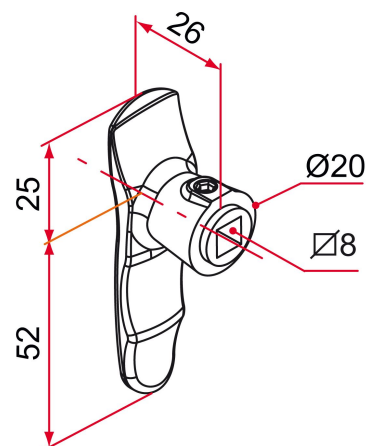

Les applications possibles sont :

Accessoires
communs pour
portails

Menuiserie et
agencement

Caractéristiques

- En aluminium

ATTENTION

- Livrée sans carré et sans clé de montage.

Produits à commander chez :
TIRARD SAS 16, Avenue du Vimeu Vert Z.A. du Vimeu Industriel 80210
FEUQUIERES-EN-VIMEU
email : commande@tirard-burgaud.com