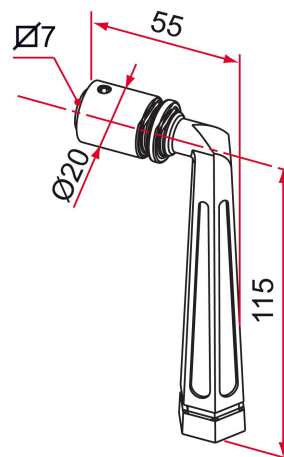

Les applications possibles sont :

Accessoires
communs pour
portails

Caractéristiques

- En aluminium
- Fixation de la béquille par vis pointeau inox

ATTENTION

- Livrée sans carré et sans clé de montage.

Produits à commander chez :
TIRARD SAS 16, Avenue du Vimeu Vert Z.A. du Vimeu Industriel 80210
FEUQUIERES-EN-VIMEU
email : commande@tirard-burgaud.com