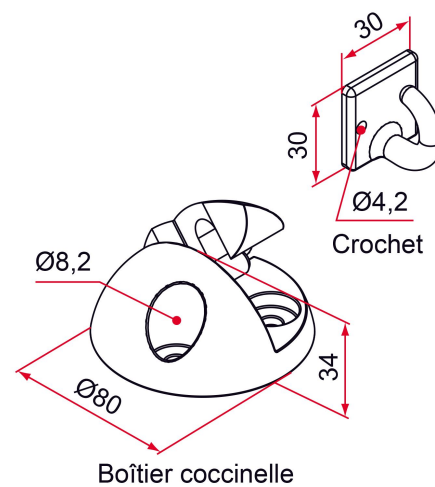

Les applications possibles sont :

Portails battants

Caractéristiques

- En cupro-aluminium
- À visser ou à sceller (avec pattes de scellement non fournies)
- Vendu avec un crochet en cupro-aluminium

Produits à commander chez :
 TIRARD SAS 16, Avenue du Vimeu Vert Z.A. du Vimeu Industriel 80210
 FEUQUIERES-EN-VIMEU
 email : commande@tirard-burgaud.com