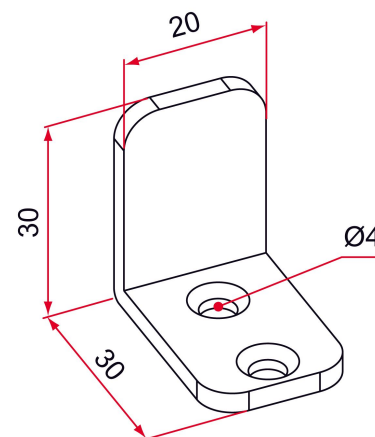

Les applications possibles sont :

Portes de garages

Volets battants et persiennes

Caractéristiques

- En acier
- Peut se monter sur gâche seuil et linteau

Astuce

- Peut-être montée sur la gâche pour seuil et linteau en acier (réf.CE112002). Consultez l'index.