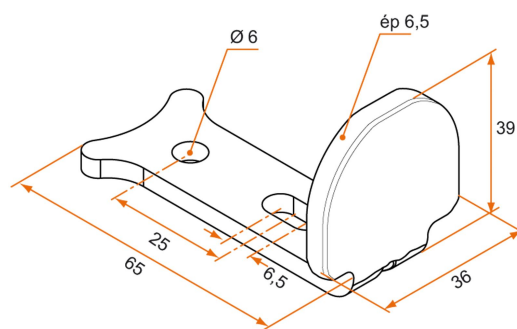

Produits à commander chez :
BURGAUD SAS 147, rue des Paludiers Z.I. des Mares 85270 SAINT-HILAIRE-DE-RIEZ
email : commande@tirard-burgaud.com