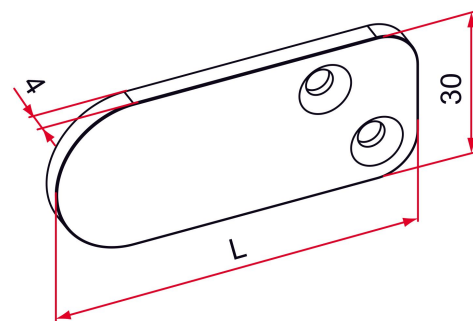

## Caractéristiques

- En aluminium
- Pour portail à 2 vantaux, à fixer sur un vantail

Produits à commander chez :  
TIRARD SAS 16, Avenue du Vimeu Vert Z.A. du Vimeu Industriel 80210  
FEUQUIERES-EN-VIMEU  
email : [commande@tirard-burgaud.com](mailto:commande@tirard-burgaud.com)