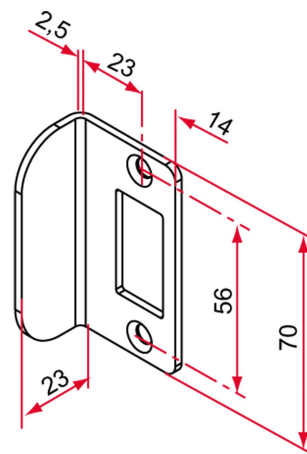

Les applications possibles sont :

Portails battants

Caractéristiques

- En Inox 304
- Réversible
- Compatible avec toutes les serrures GK

Produits à commander chez :
 TIRARD SAS 16, Avenue du Vimeu Vert Z.A. du Vimeu Industriel 80210
 FEUQUIERES-EN-VIMEU
 email : commande@tirard-burgaud.com