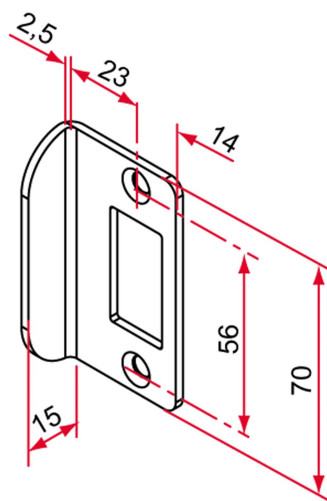

## Caractéristiques

- En inox 304
- Réversible
- Compatible avec toutes les serrures GK

Produits à commander chez :  
TIRARD SAS 16, Avenue du Vimeu Vert Z.A. du Vimeu Industriel 80210  
FEUQUIERES-EN-VIMEU  
email : [commande@tirard-burgaud.com](mailto:commande@tirard-burgaud.com)