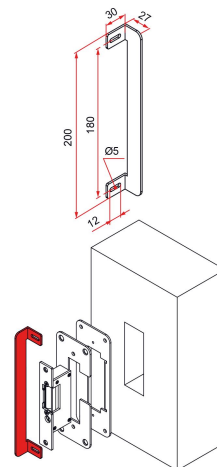

## Caractéristiques

- En inox 304
- Réversible
- Pour gâche électrique encastrée

Produits à commander chez :  
 TIRARD SAS 16, Avenue du Vimeu Vert Z.A. du Vimeu Industriel 80210  
 FEUQUIERES-EN-VIMEU  
 email : [commande@tirard-burgaud.com](mailto:commande@tirard-burgaud.com)